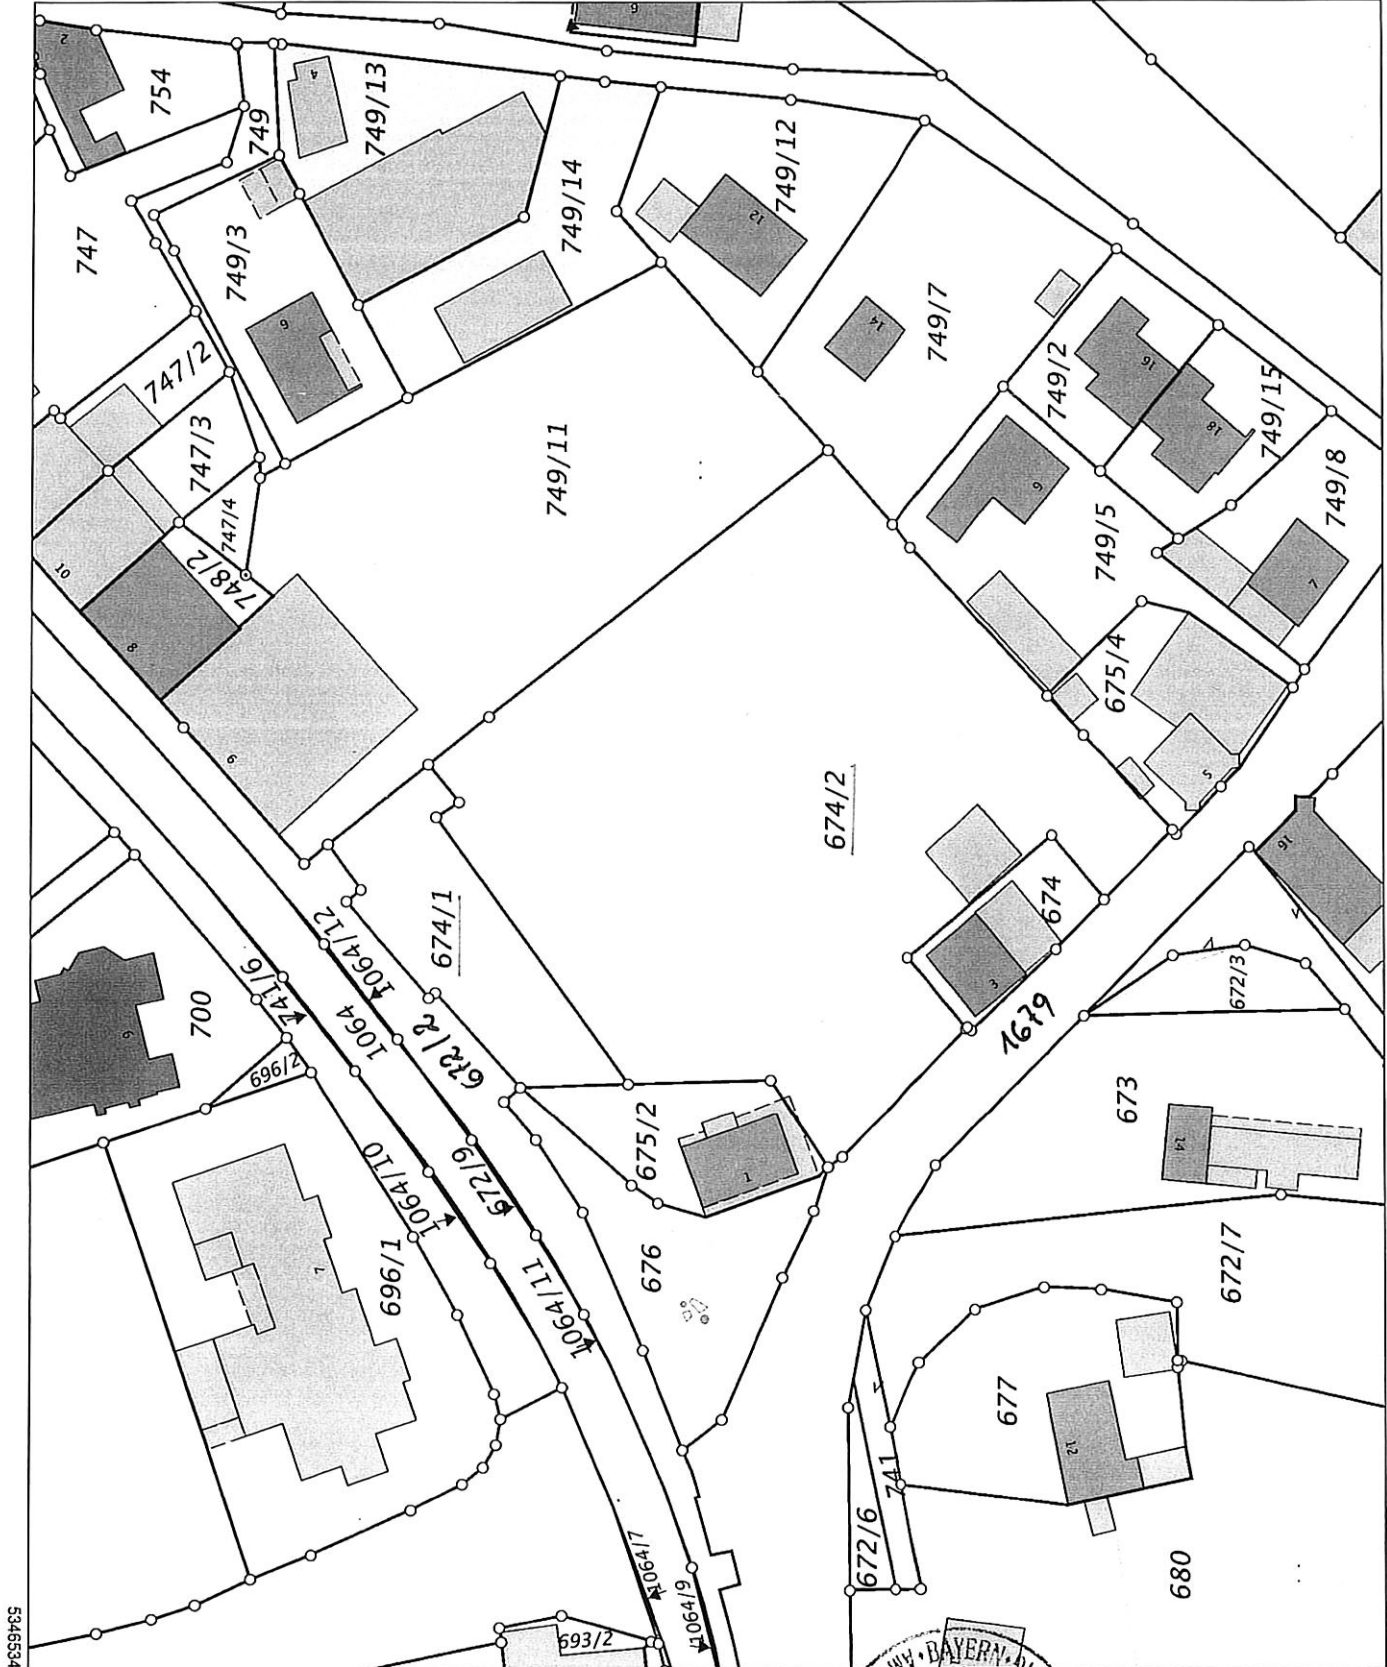

# Auszug aus dem Liegenschaftskataster

Flurkarte 1 : 1000

zur Bauvorlage nach § 7 Abs. 1 BauVorIV

Erstellt am 26.11.2015

Flurstück: 674/1  
Gemarkung: Töging a. Inn

Gemeinde: Töging a. Inn  
Kreis: Altötting  
Regierungsbezirk: Oberbayern

4543881

4543661

Maßstab 1:1000 0 10 20 30 Meter

Vervielfältigung nur in analoger Form für den eigenen Gebrauch.  
Zur Maßentnahme nur bedingt geeignet.

Geschäftszeichen: 674-1

*Anderseder*  
Stempel und Unterschrift der abgebenden Stelle