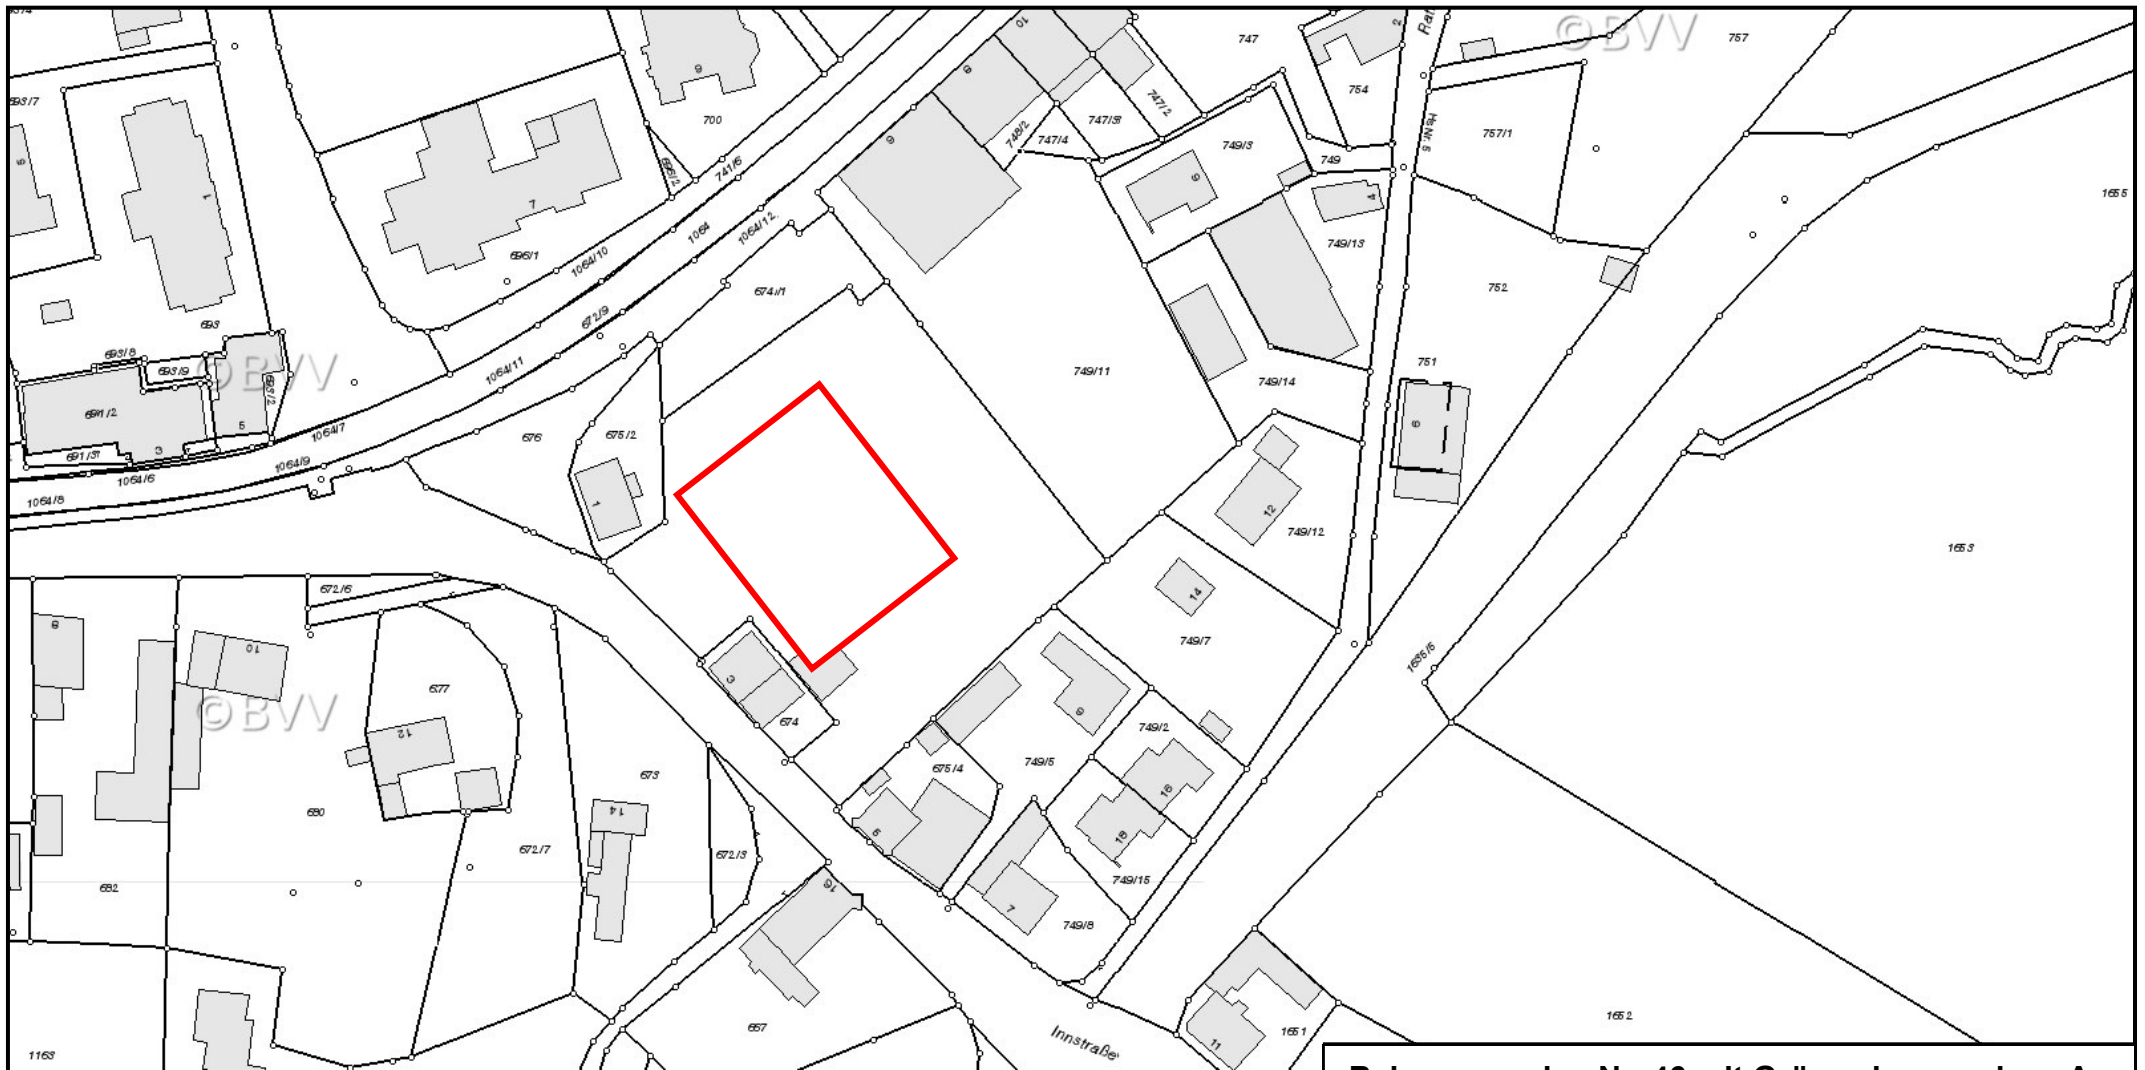

Bebauungsplan Nr. 46 mit Grünordnungsplan „An der Innstraße“

Kunde: Wohnbau Bachmaier GmbH

Digitale Topographische Karte

Bericht Nr. 3165063

Anlage 1.1

Datum: 06.02.2017

Maßstab: ohne

Bearbeiter: M.Sc. Katharina Bufenberger

Bebauungsplan Nr. 46 mit Grünordnungsplan „An der Innstraße“

Kunde: Wohnbau Bachmaier GmbH

Digitale Flurkarte

Bericht Nr. 3165063

Anlage 1.2

Datum: 06.02.2017

Maßstab: ohne

Bearbeiter: M.Sc. Katharina Bufenberger