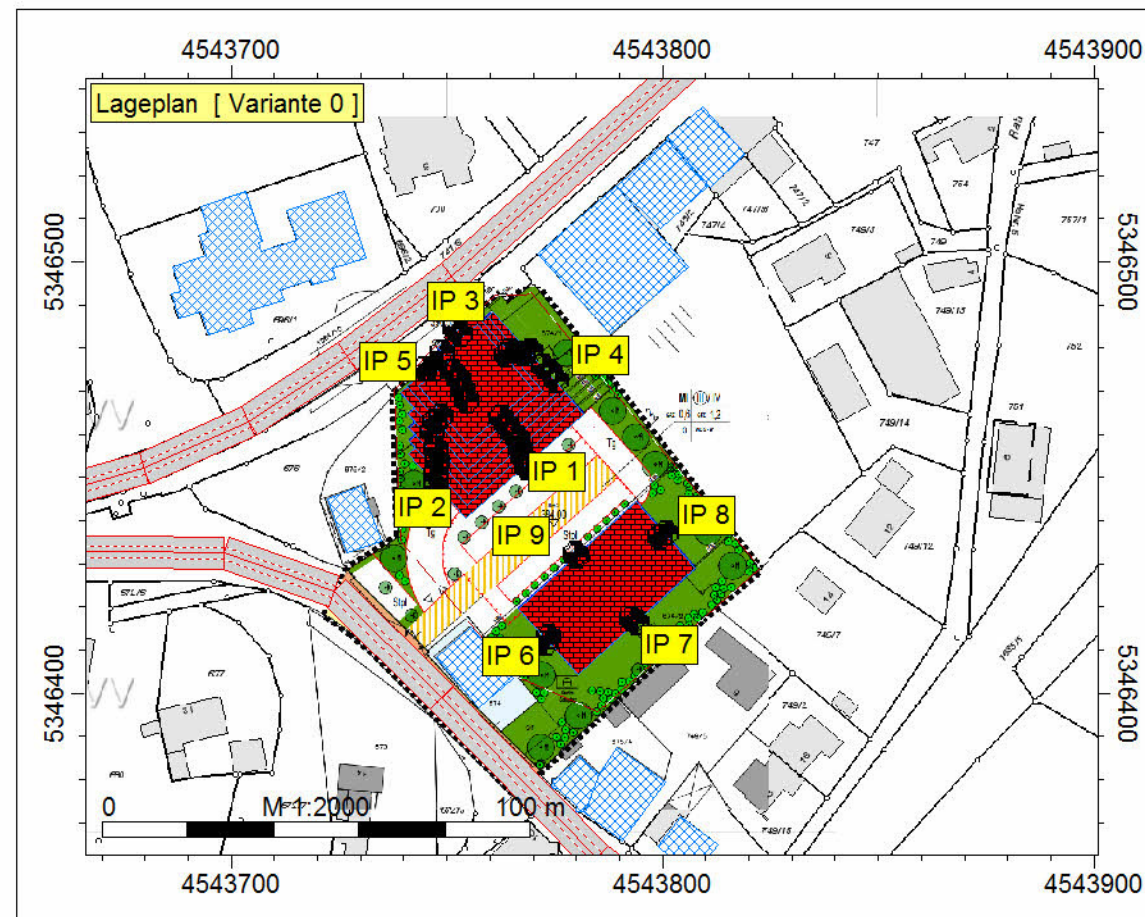

Bebauungsplan Nr. 46 mit Grünordnungsplan „An der Innstraße“

Kunde: Wohnbau Bachmaier GmbH

Digitale Flurkarte

Bericht Nr. 3165063

Anlage 1.2

Datum: 06.02.2017

Maßstab: ohne

Bearbeiter: M.Sc. Katharina Bufenberger

Bebauungsplan Nr. 46 mit Grünordnungsplan „An der Innstraße“

Kunde: Wohnbau Bachmaier GmbH

Bebauungsplan vom 25.11.2016

Bericht Nr. 3165063

Anlage 1.3

Datum: 06.02.2017

Maßstab: ohne

Bearbeiter: M.Sc. Katharina Bukenberger

**Bebauungsplan Nr. 46 mit Grünordnungsplan „An
der Innstraße“**

Kunde: Wohnbau Bachmaier GmbH

Orthophoto

Bericht Nr. 3165063

Anlage 1.4

Datum: 06.02.2017

Maßstab: ohne

Bearbeiter: M.Sc. Katharina Bufenberger

Bebauungsplan Nr. 46 mit Grünordnungsplan "An der Innstraße", Töging a. Inn

IFB Eigenschenk GmbH

M.Sc. Katharina
Bukenberg

Bebauungsplan Nr. 46 mit
Grünordnungsplan "An der
Innstraße"
Berichtsnr.:3165063